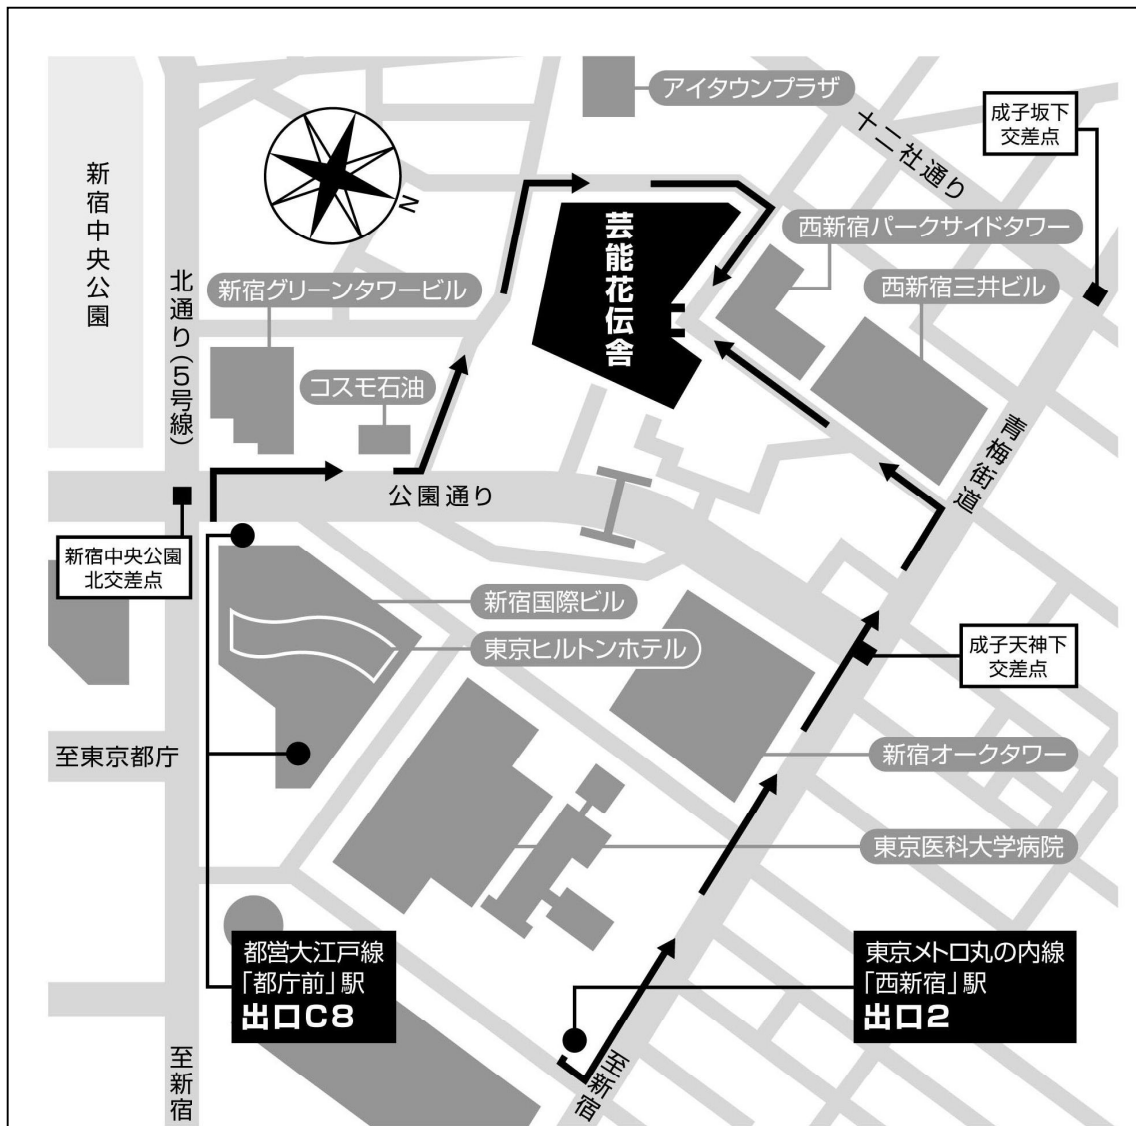

- 東京メトロ丸ノ内線「西新宿」駅改札口より徒歩約8分・・・【出口2】
 - 都営大江戸線「都庁前」駅改札口より徒歩約14分……【出口C8】
- ※丸ノ内線「西新宿」駅連絡通路経由

芸能花伝舎

〒160-0023 東京都新宿区西新宿 6-12-30 (旧:淀橋第三小学校) TEL:03-5909-3066

PRE セミナーに関するお問い合わせ

(中)映像実演権利者合同機構 事務局 TEL : 03-5312-6658