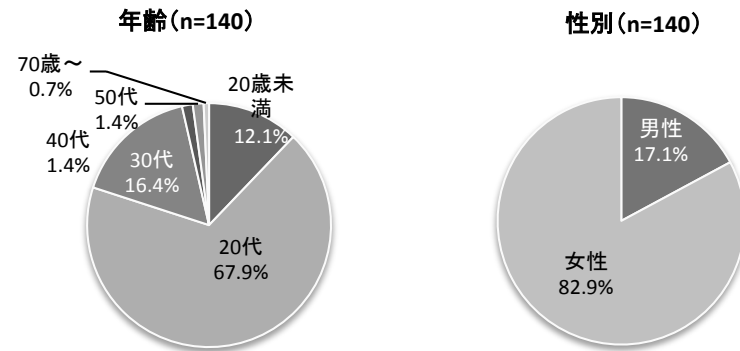

2. 回答者プロフィール

回答者の年代は、バレエでは20代が圧倒的に多く、7割近くこのぼり、演劇は20代から70代以上までまんべんなく分布しており、オーケストラは男女半数ずつで40代・50代が合わせて3/4以上を占め、伝統芸能は50代以上で約8割にのぼっています。男女比はバレエが女性多数、伝統芸能が男性多数、演劇はやや女性が多く、オーケストラはちょうど半数ずつになっています。

●バレエ

●演劇

●オーケストラ