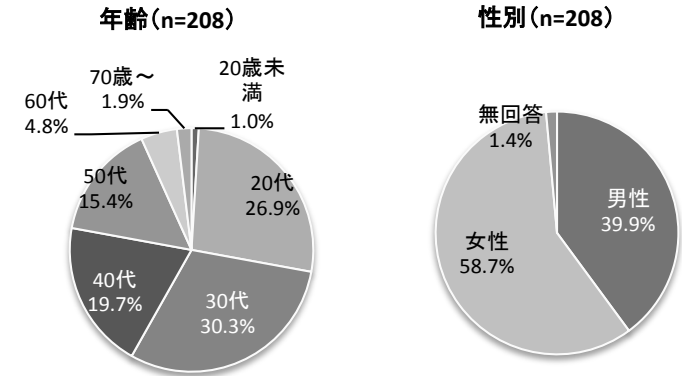

2. 回答者プロフィール

回答者の年代は、バレエでは20代が圧倒的に多く、7割近くこのぼり、演劇は20代から70代以上までまんべんなく分布しており、オーケストラは男女半数ずつで40代・50代が合わせて3/4以上を占め、伝統芸能は50代以上で約8割にのぼっています。男女比はバレエが女性多数、伝統芸能が男性多数、演劇はやや女性が多く、オーケストラはちょうど半数ずつになっています。

●バレエ

●演劇

●オーケストラ