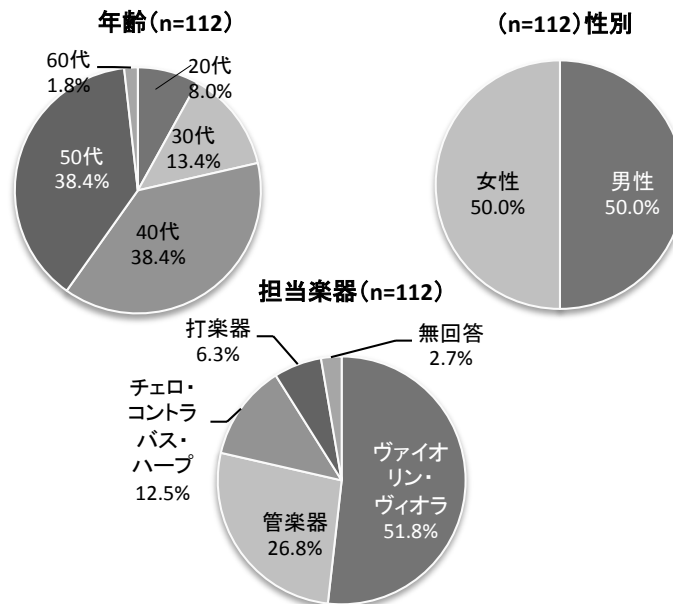

2. 回答者プロフィール

回答者の年代は、バレエでは20代が圧倒的に多く、7割近くこのぼり、演劇は20代から70代以上までまんべんなく分布しており、オーケストラは男女半数ずつで40代・50代が合わせて3/4以上を占め、伝統芸能は50代以上で約8割にのぼっています。男女比はバレエが女性多数、伝統芸能が男性多数、演劇はやや女性が多く、オーケストラはちょうど半数ずつになっています。

●バレエ

●演劇

●オーケストラ